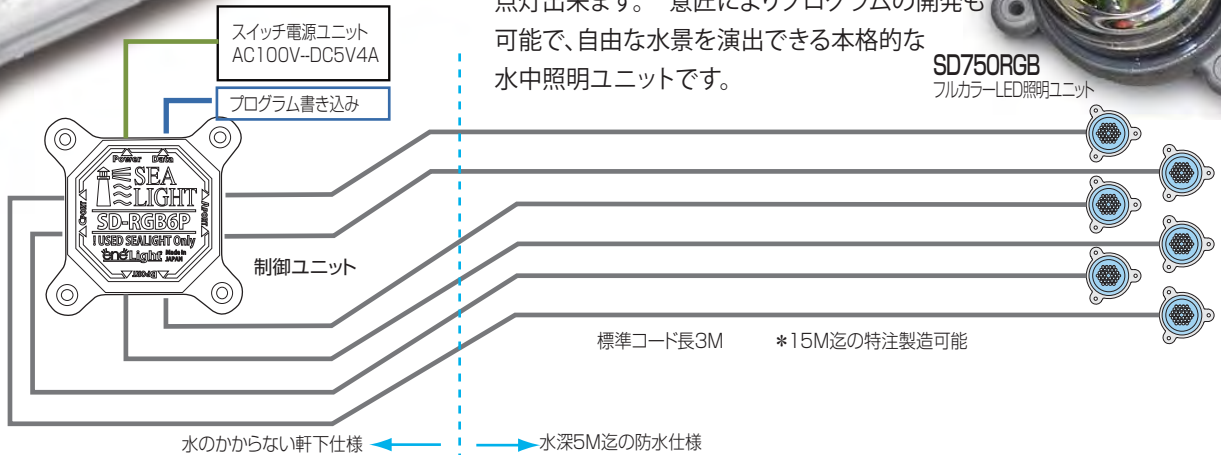

SeaDanceコントローラにはPortA,PortB,PortCに各2つのUSBコネクタが装備され最大6個のライトユニットが接続可能です。

また、Port毎の制御がマイコンのプログラムにより点灯出来ます。意匠によりプログラムの開発も可能で、自由な水景を演出できる本格的な水中照明ユニットです。

SD750RGB
フルカラーLED照明ユニット