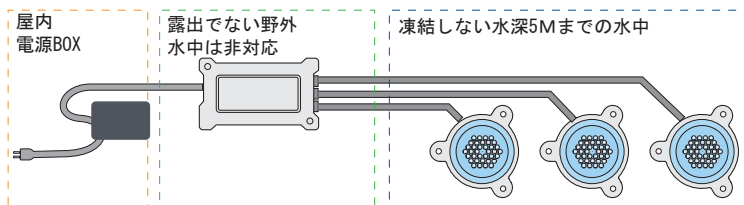

LED小型水中照明

SLD5V8000

豊富な彩りからお選び頂けます

Bブルー

Rレッド

Yイエロー

Gグリーン

Wクリアー

RW電球色

3w高出力LED

◆電球交換不要

電球交換の必要がなく、自由な場所での取付が可能になりました。高価なハロゲン電球、防水メンテナンス等の経費を考えると不要です。

◆消費電力3Wの経済照明

新技術の光源で消費電力も電熱光源と比べ1/10以下の使用量です。SEALIGHTは経済的だけでなく、環境にやさしい高効率の光源です。

◆LEDの新鮮な輝き

PowerLEDで光束100-300lmの鮮明な光源です。新鮮でクールな陰影が、新しい水中照明の可能性を提案します。

◆コンパクトな水中照明

光源をステンレスとガラスケース密閉した5φ×4cmのコンパクトな照明です。今まで取付が難しかった浅い水中や小さな水槽に施工が可能です。

◆スイッチング電源採用

変換ロスが少ない電源ユニットの採用で環境にやさしく、省エネです。1つの電源ユニットで複数の照明ユニットがジャックで接続できます。防露結露対応で設置範囲も広がりました。

※商品の仕様及びデザインは改良のため、公表せずに変更することがございます。あらかじめご了承ください。