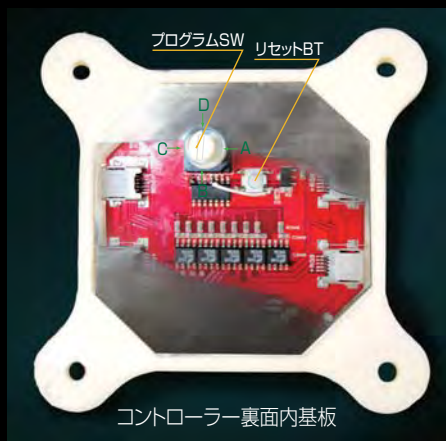

従来電球の1/8の電力で光ります。

<http://ene-light.com>

表現豊かなグラデーション制御のフルカラー点灯

SeaDanceコントローラにはPortA,PortB,PortCに各2つのUSBコネクタが装備され最大6個のライトユニットが接続可能です。

また、Port毎の制御がマイコンのプログラムにより点灯出来ます。意匠によりプログラムの開発も可能で、自由な水景を演出できる本格的な水中照明ユニットです。

コントローラー裏面のプログラムSW(スイッチ)のロータリー位置ABCDにより、照明接続ポートの点灯を切り替えることが可能です。各プログラムは以下の内容で順番に点灯します。
 *プログラムSWのダイヤルをA-D合せリセットBT(ぼたん)の穴に2mmのピン(クリップや針金等)で押しつけてください。プログラムが切り替わり点灯が変わります。

eneLight® ガーデンフェンスの新しい照明 省エネ・楽施工・inスタイル